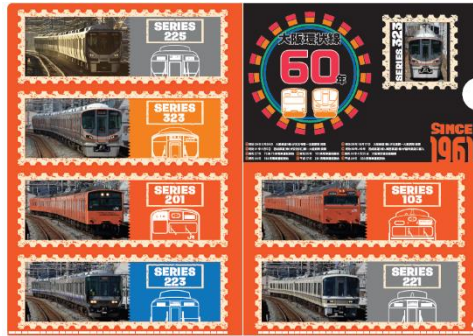

クリアファイル② A4 サイズ

No. 3 「大阪環状線～つながって60年～ チャーム付2連キーホルダー103系」 550 円(税込)

No. 4 「大阪環状線～つながって60年～ チャーム付2連キーホルダー323系」 550 円(税込)