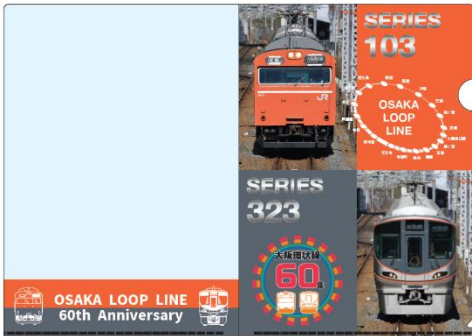

2 【商品詳細・画像等】

No. 1 「大阪環状線～つながって60年～ クリアファイル①」 275 円(税込)

No. 2 「大阪環状線～つながって60年～ クリアファイル②」 275 円(税込)

クリアファイル① A4 サイズ