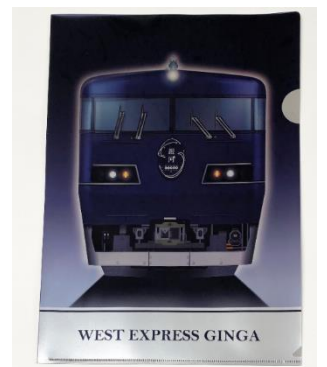

2 商品画像

①

②

③

ハットマークの亚克力製ミニチュア版です。
本物のハットマークを製作している会社製です。

④

⑤

⑥

⑦

⑧

⑨

⑩

⑪

⑫

⑬

⑭

⑮

⑯

⑰