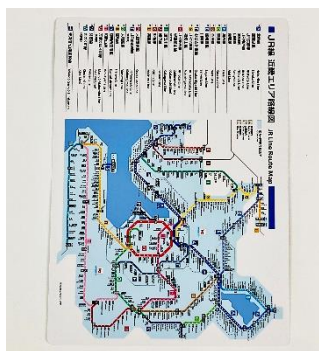

No.2「JR 線近畿エリア路線図下敷き（2023）」660 円（税込）

うめきた新駅開業を記念した 2023 年 3 月 18 日ダイヤ改正の路線図下敷きです。
裏面はカラフルな路線記号入り♪
サイズ：B5