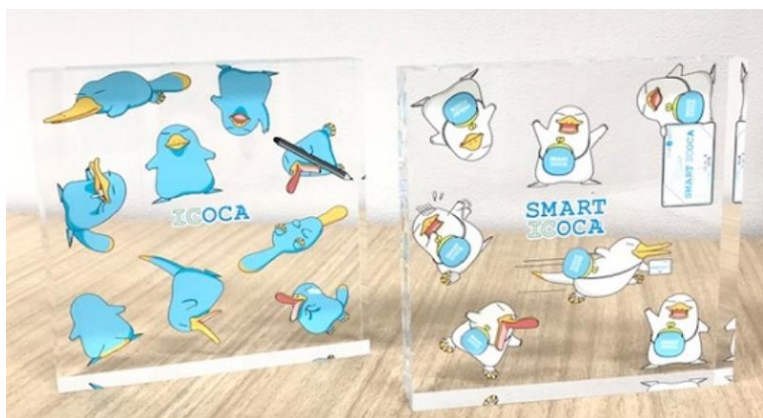

受付終了は、2022 年 6 月 30 日(木)17 時です。

③2022 年 7 月下旬から順次発送致します。

④受注生産につき、他の商品と併用でのご購入には対応出来かねます。

奥行があるので立てることが可能です。
お部屋に飾ってお楽しみ頂けます。

各種共通

サイズ : 約W100 mm×H100 mm×D20mm

素材 : 透明アクリル

(1) カモノハシの
イコちゃん
※イメージです。

- (1) 381系やくも 行先方向幕
 サイズ：約W702mm×H6,370mm

- (2) 381系やくも 前面字幕
 サイズ：約W672mm×H13,350mm

字幕は、その列車がどこへ行くのかをお客様へお伝えする大切な車両部品の一つです。最近ではLED表示に置き換わりつつありますが、繊細な文字の表情、厳選されたインクのカラーなど、印刷でしか表現できないデザインがあります。

今回は、実際の字幕を製作されている関西工機整備株式会社様が、車両に使用しているものと同じ材料で同じ大きさの字幕を製作されました。"やくも"の丸ごとホンモノの字幕はいかがでしょうか。