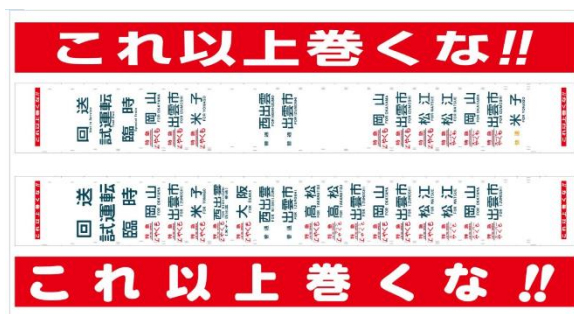

(2) スマートイコカの
イコちゃん
※イメージです。

No. 2

- (1) 「381系やくも 行先方向幕」 198,000円(税込) (通信販売限定商品)
- (2) 「381系やくも 前面字幕」 198,000円(税込) (通信販売限定商品)

※ ご注意①本商品は、通信販売サイト「トレインボックス」のみの限定販売です。ご注意ください。
 ②2022年6月3日(金)正午からご注文の受付を開始致します。
 ③受注からお届けまで1~3カ月お時間をいただきます。
 ④受注生産につき、他の商品と併用でのご購入には対応出来かねます。

- (1) 381系やくも 行先方向幕
 サイズ：約W702mm×H6,370mm

- (2) 381系やくも 前面字幕
 サイズ：約W672mm×H13,350mm

字幕は、その列車がどこへ行くのかをお客様へお伝えする大切な車両部品の一つです。最近ではLED表示に置き換わりつつありますが、繊細な文字の表情、厳選されたインクのカラーなど、印刷でしか表現できないデザインがあります。

今回は、実際の字幕を製作されている関西工機整備株式会社様が、車両に使用しているものと同じ材料で同じ大きさの字幕を製作されました。"やくも"の丸ごとホンモノの字幕はいかがでしょうか。

- (3) 「381系やくも 字幕ステッカー」 990円(税込)

サイズ：A4変形

行先方向幕の内容をステッカーにしました。「やくも」車内にある「SOS」などの案内ステッカーと同じ素材です。

「やくも」3商品は、関西工機整備株式会社様の製作です♪

2 販売箇所

- ・当社通販サイト「トレインボックス」、JR 西日本通販サイト「DISCOVER WEST mall」、京都鉄道博物館、美術館「えき」KYOTO、駅鉄 POPSHOP エキマルシェ新大阪店、モデルショップマルーン、旭屋書店なんば CITY 店、書泉グランデ(東京)、書泉ブックタワー(東京)等