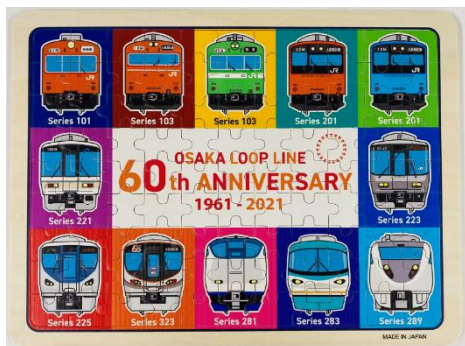

No.7 「大阪環状線～つながって60年～木製パズル」1,430円(税込)

101系、103系、103系、201系、201系

221系、223系

225系、323系、281系、283系、289系

※99ピースの木製パズルです

No.8 「カモノハシのイコちゃん Tシャツ (WHITE)」2,200円(税込)

No.9 「カモノハシのイコちゃん Tシャツ (BLACK)」2,200円(税込)

No.10 「カモノハシのイコちゃん Tシャツ (ミントグリーン)」2,200円(税込)