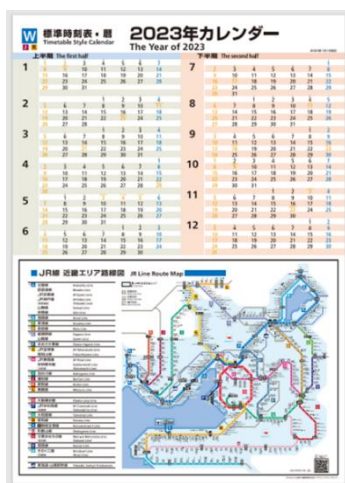

カモノハシのイコちゃんのリバーシブルクッションが新登場！
カモノハシのイコちゃんと、スマートイコちゃんのリバーシブルになっております。

本体サイズ：約縦 380mm×横 360mm

素材：ポリエステル

※2022年10月12日（水）から「エキマル・ア・ラ・モード大阪駅中央口店～鉄道開業150年記念POP UP SHOP～」で先行販売いたします。

※通常販売は、12月中旬から開始予定です。

No.4 「JR 西日本時刻表スタイルカレンダー 2023 路線図付き」 4,400 円(税込) ※先行販売 50 部限定

ご好評いただいている時刻表スタイルカレンダーです！

JR 西日本京阪神エリアの駅に貼られている時刻表と同じ素材の合成紙を使用したカレンダーです。(最新版 2021 年 3 月 13 日 改正の路線図付き)

今回も実際の路線図などを製作されている関西工機整備株式会社様に製作をお願いしました！

サイズ：A2 変形(426×600mm)

画像はイメージです。

- ※ご注意
- ①2022 年 10 月 12 日 (水) から「エキマル・ア・ラ・モード大阪駅中央口店～鉄道開業 150 年記念 POP UP SHOP～」で先行販売します。(限定 50 部)
 - ②本商品は、10 月 26 日(水)から通信販売サイト「ト레인ボックス」のみ限定で受注販売をいたします。ご注意ください。
 - ③2022 年 10 月 26 日(水)正午 からご注文の受付を開始いたします。
受付終了は、2022 年 11 月 18 日(金)17 時です。
 - ④2022 年 12 月下旬から順次発送いたします。
 - ⑤受注生産につき、他の商品と併用でのご購入には対応出来かねます。

2 販売箇所

- No1～3 の商品は、10 月 12 日 (水) から「エキマル・ア・ラ・モード大阪駅中央口店」で先行販売後、当社通販サイト「ト레인ボックス」、京都鉄道博物館、旭屋書店なんば CITY 店、書泉グランデ(東京)、書泉ブックタワー(東京)等で販売予定です。
※各商品の通常販売予定日は異なります。ご注意ください。
- No4 の商品は、10 月 12 日 (水) から「エキマル・ア・ラ・モード大阪駅中央口店」で先行販売後、10 月 26 日 (水) から、当社通販サイト「ト레인ボックス」のみ限定で受注販売をいたします。