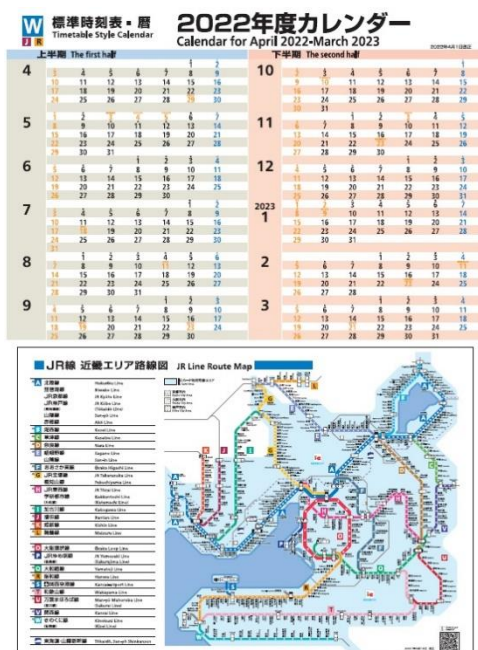

# JR西日本グループ NEWSRELEASE

鉄道グッズショップ「トレインボックス」からのお知らせ

「JR西日本時刻表スタイル年度カレンダー 路線図付」、「ムーンカレンダー 285系サンライズエクスプレス車両運用エリア路線図付」、「ムーンカレンダー 283系オーシャンアロー車両運用エリア路線図付」の発売について

2022年2月4日  
ジェイアール西日本商事株式会社

ジェイアール西日本商事(株)の鉄道グッズショップ「トレインボックス」では、「JR西日本時刻表スタイル年度カレンダー 路線図付き」、「ムーンカレンダー 285系サンライズエクスプレス車両運用エリア路線図付」、「ムーンカレンダー 283系オーシャンアロー車両運用エリア路線図付」を2022年2月7日(月)から受注生産にて発売致します。

## 1 【商品詳細・画像等】

- No. 1 「JR西日本時刻表スタイル年度カレンダー路線図付」 3,960円(税込)
- No. 2 「ムーンカレンダー 285系サンライズエクスプレス車両運用エリア路線図付」 1,650円(税込)
- No. 3 「ムーンカレンダー 283系オーシャンアロー車両運用エリア路線図付」 1,650円(税込)

- ※ ご注意
- ①本商品は、通信販売サイト「トレインボックス」のみの限定販売です。ご注意ください。
  - ②2022年2月7日(月) 正午から発売を開始致します。  
受付終了は2022年2月28日(月)17時です。
  - ③2022年3月下旬から順次発送します
  - ④受注生産につき、他の商品と併用でのご購入には対応出来かねます。

No.1 JR西日本時刻表スタイル年度カレンダー路線図付

サイズ：A2変形(426×600mm)

昨年末に販売したカレンダーの【2022年4月始まり】の年度カレンダーです！

JR神戸支社や京都支社管内の駅に貼られている路線図と同じ素材の合成紙を使用したカレンダーです。(2021年3月13日改正の路線図付き)

今回も実際の路線図などを製作されている関西工機整備株式会社様に製作をお願いしました！！

No.2 ムーンカレンダー 285系サンライズエクスプレス  
車両運用エリア路線図付

サイズ：A2 変形(426×600mm)

この路線図は 1998 年に JR 西日本が 285 系(サンライズエクスプレス)車両を新製の際、プロモーションのためにデザインしたものです。これを今回のムーンカレンダーに採用しました。

※2022 年 4 月始まりの年度カレンダーです。

※この路線図の内容は 1998 年当時のもので現在とは異なります。

※関西工機整備株式会社様の製作です。

No.3 ムーンカレンダー 283系オーシャンアロー  
車両運用エリア路線図付