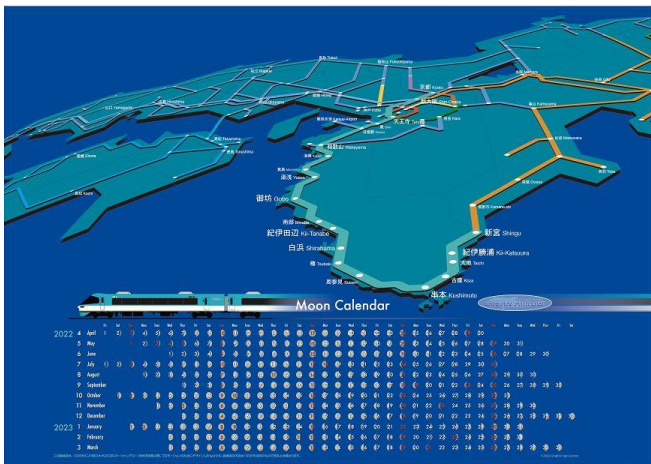

## 1 【商品詳細・画像等】

- No. 1 「JR西日本時刻表スタイル年度カレンダー路線図付」 3,960円(税込)
- No. 2 「ムーンカレンダー 285系サンライズエクスプレス車両運用エリア路線図付」 1,650円(税込)
- No. 3 「ムーンカレンダー 283系オーシャンアロー車両運用エリア路線図付」 1,650円(税込)

- ※ ご注意
- ①本商品は、通信販売サイト「トレインボックス」のみの限定販売です。ご注意ください。
  - ②2022年2月7日(月) 正午から発売を開始致します。  
受付終了は2022年2月28日(月)17時です。
  - ③2022年3月下旬から順次発送します
  - ④受注生産につき、他の商品と併用でのご購入には対応出来かねます。

No.1 JR西日本時刻表スタイル年度カレンダー路線図付

サイズ：A2変形(426×600mm)

昨年末に販売したカレンダーの【2022年4月始まり】の年度カレンダーです！

JR神戸支社や京都支社管内の駅に貼られている路線図と同じ素材の合成紙を使用したカレンダーです。(2021年3月13日改正の路線図付き)

今回も実際の路線図などを製作されている関西工機整備株式会社様に製作をお願いしました！！

No.2 ムーンカレンダー 285系サンライズエクスプレス  
車両運用エリア路線図付

サイズ：A2 変形(426×600mm)

この路線図は 1998 年に JR 西日本が 285 系(サンライズエクスプレス)車両を新製の際、プロモーションのためにデザインしたものです。これを今回のムーンカレンダーに採用しました。

※2022 年 4 月始まりの年度カレンダーです。

※この路線図の内容は 1998 年当時のもので現在とは異なります。

※関西工機整備株式会社様の製作です。

No.3 ムーンカレンダー 283系オーシャンアロー  
車両運用エリア路線図付

サイズ：A2 変形(426×600mm)

この路線図は 1996 年に JR 西日本が 283 系(オーシャンアロー)車両を新製の際、プロモーションのためにデザインしたものです。これを今回のムーンカレンダーに採用しました。

※2022 年 4 月始まりの年度カレンダーです。

※この路線図の内容は 1996 年当時のもので現在とは異なります。

※関西工機整備株式会社様の製作です。

2 販売箇所

- ・通販サイト「ト레인ボックス」