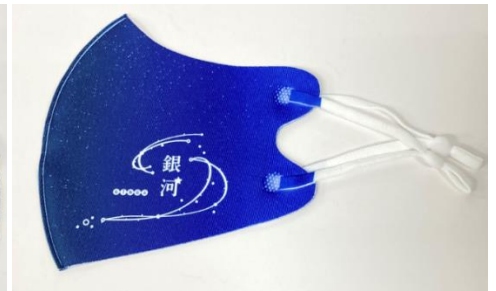

### 1 商品詳細

No.	商品名	小売価格 (税込)	発売日
1	WEST EXPRESS 銀河 紀州ヒノキコースター	1,650円	7月16日
2	WEST EXPRESS 銀河 オリジナルマスク	880円	
3	WEST EXPRESS 銀河 クリアファイル(2枚セット)	550円	
4	WEST EXPRESS 銀河 巾着袋	550円	
5	カモノハシのイコちゃん バスタオル (通信販売限定)	3,300円	8月中旬
6	WEST EXPRESS 銀河 スクエアポーチ	550円	

※No.6については詳細決定次第「トレインボックスHP」でお知らせ致します。

2 【商品詳細・画像等】

No. 1 「WEST EXPRESS 銀河 紀州ヒノキコースター」 1,650 円(税込)

No. 2 「WEST EXPRESS 銀河 オリジナルマスク」 880 円(税込)

右サイド

左サイド

マスクサイズ：約 360 mm×130 mm

材質：ポリエステル 90%、ポリウレタン 10%