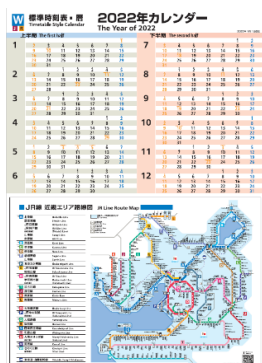

加湿器(ブルー)

加湿器(ベージュ)

※加湿のイメージです。

サイズ：約145×69×69mm

No.2 「JR西日本時刻表スタイルカレンダー2022 路線図付き」販売数量：20部 3,960円(税込)

- ※ ご注意
- ①本商品は、通信販売サイト「トレインボックス」のみの限定販売です。ご注意ください。
 - ②2021年12月13日(月)正午から発売を開始致します。
 - ③お一人様につきまして、1部までのご購入とさせていただきます。

サイズ：A2変形(426×600mm)

JR神戸支社や京都支社管内の駅に貼られている路線図と同じ素材の合成紙を使用したカレンダーです。(2021年3月13日改正の路線図付き)
こちらの商品は実際の路線図などを製作されている関西工機整備株式会社様に製作をお願いしました！！

No.3 「カモノハシのイコちゃん ドリップバッグコーヒー(5袋入り)」864円(税込)

① 2021年12月17日(金)発売

内容量：レギュラーコーヒー 1袋 10g×5袋入り