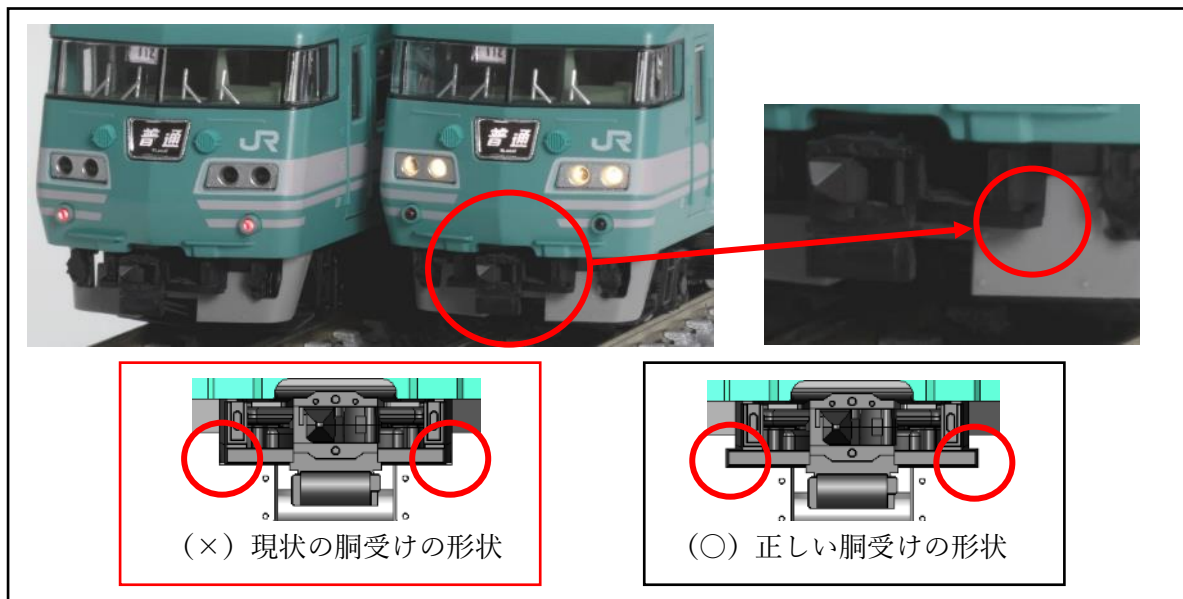

お客様にはご迷惑をおかけしましたこと、深くお詫び申し上げます。

なお、交換等の対応を検討しております。詳細につきましては決定次第、改めてご案内いたします。

敬具

記

- 当該製品： TOMIX 製 N ゲージ 117 系近郊電車 和歌山色・混成編成 4 両セット
JAN コード：4543736932239

- 当該箇所： 下記、先頭車運転台側の TN カプラーの形状相違

以上