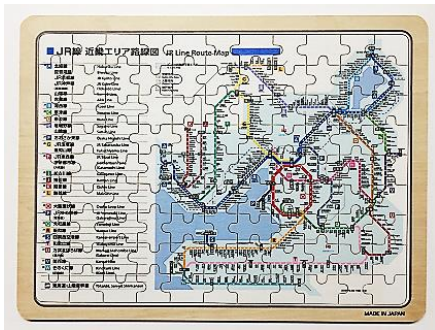

2 商品画像

①500系新幹線 V7編成 チョロQ

8両編成のこだま号として運行中の500系新幹線のチョコロQです。

②～⑥駅名マグネット

駅名標をデザインしたマグネットです。
サイズ：40×60mm

⑦～⑬は、2020年3月14日改正の最新のJR線近畿エリア路線図データを使用した商品です。

⑦クリアファイル (A4)

⑧クリアファイル (A3)

内側 (左右ポケット付き)

⑨下敷き (B5)

⑩ノート (A5)

表

裏

A 罫 7mm
64 ページ (表紙含む)

⑪木製パズル (99 ピース)

サイズ : 297×220mm