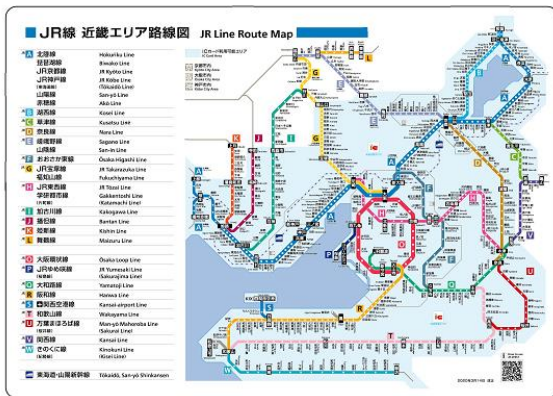

⑫ウォールステッカー (A3)

部屋の壁やドア、家具など色々な場所に貼って剥がせます。

【注意事項】

- ・壁面の種類、ペイントの種類及び使用の状況によって張り付かない可能性もございます。
- ・当製品は貼り付けた後、壁面にダメージを与える可能性もございますのでご注意ください。

⑬レジャーシート

- ・アウトドアや公園へのお出かけなど、様々なシーンで使用できます。
- ・子供2～3人用、大人1～2人用
- ・サイズ : 72×108cm