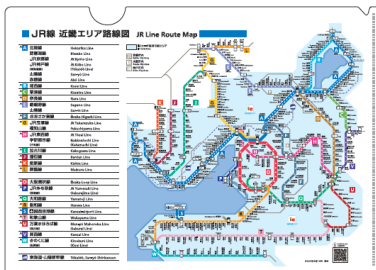

2 商品画像

①500系新幹線 V7編成 チョロQ

8両編成のこだま号として運行中の500系新幹線のチョコロQです。

②～⑥駅名マグネット

駅名標をデザインしたマグネットです。
サイズ：40×60mm

⑦～⑬は、2020年3月14日改正の最新のJR線近畿エリア路線図データを使用した商品です。

⑦クリアファイル (A4)

⑧クリアファイル (A3)