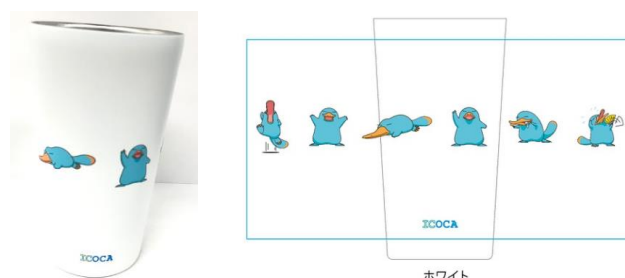

1 【商品詳細・画像等】

No.1 ~通信販売 月替わり商品2種~

- (1) 「カモノハシのイコちゃん タンブラー シルバー(小) (3月限定販売商品)」 3,300円(税込)
(2) 「カモノハシのイコちゃん タンブラー ホワイト(大) (3月限定販売商品)」 3,410円(税込)

- ※ ご注意
- ①本商品は、通信販売サイト「トレインボックス」のみの限定販売です。ご注意ください。
 - ②2022年3月4日(金)正午 からご注文の受付を開始致します。
受付終了は、2022年3月31日(木)17時です。
 - ③2022年4月下旬から順次発送致します。
 - ④受注生産につき、他の商品と併用でのご購入には対応出来かねます。

(1)

表

裏

(1)タンブラー シルバー(小)
サイズ 約φ85×105×mm
容量 360ml

・食洗器対応不可

(2)

全体イメージ図

(2)タンブラー ホワイト(大)
サイズ 約φ82×140×mm
容量 450ml

・食洗器対応不可

No. 2

- (1) 「ステンレス シェラカップ カモノハシのイコちゃん」 1,100 円(税込)
- (2) 「ステンレス シェラカップ 500系新幹線」 1,100 円(税込)
- (3) 「ステンレス シェラカップ トワイライトエクスプレス ヘッドマーク」 1,100 円(税込)

側面イメージ

各シェラカップの内側底面に「イコちゃん」などのデザインが入っています。

サイズ 約φ120×45mm
全長 約170mm
容量 約330ml (最大目盛 250ml)

No. 3

「カモノハシのイコちゃん ひのきのまな板」 2,970 円(税込)

本体サイズ 約360×220×15mm
材質 まな板(ひのき)、スタンド(桜材)

No.4 「カモノハシのイコちゃん 消しゴム3個セット」495円(税込)

イメージ

パッケージサイズ 約 60×100×11mm

2 販売箇所

- ・通販サイト「トレインボックス」、京都鉄道博物館、駅鉄 POPSHOP エキマルシェ新大阪店、紀伊國屋書店神戸店、旭屋書店なんばCITY店、書泉グランデ(東京)、書泉ブックタワー(東京)等